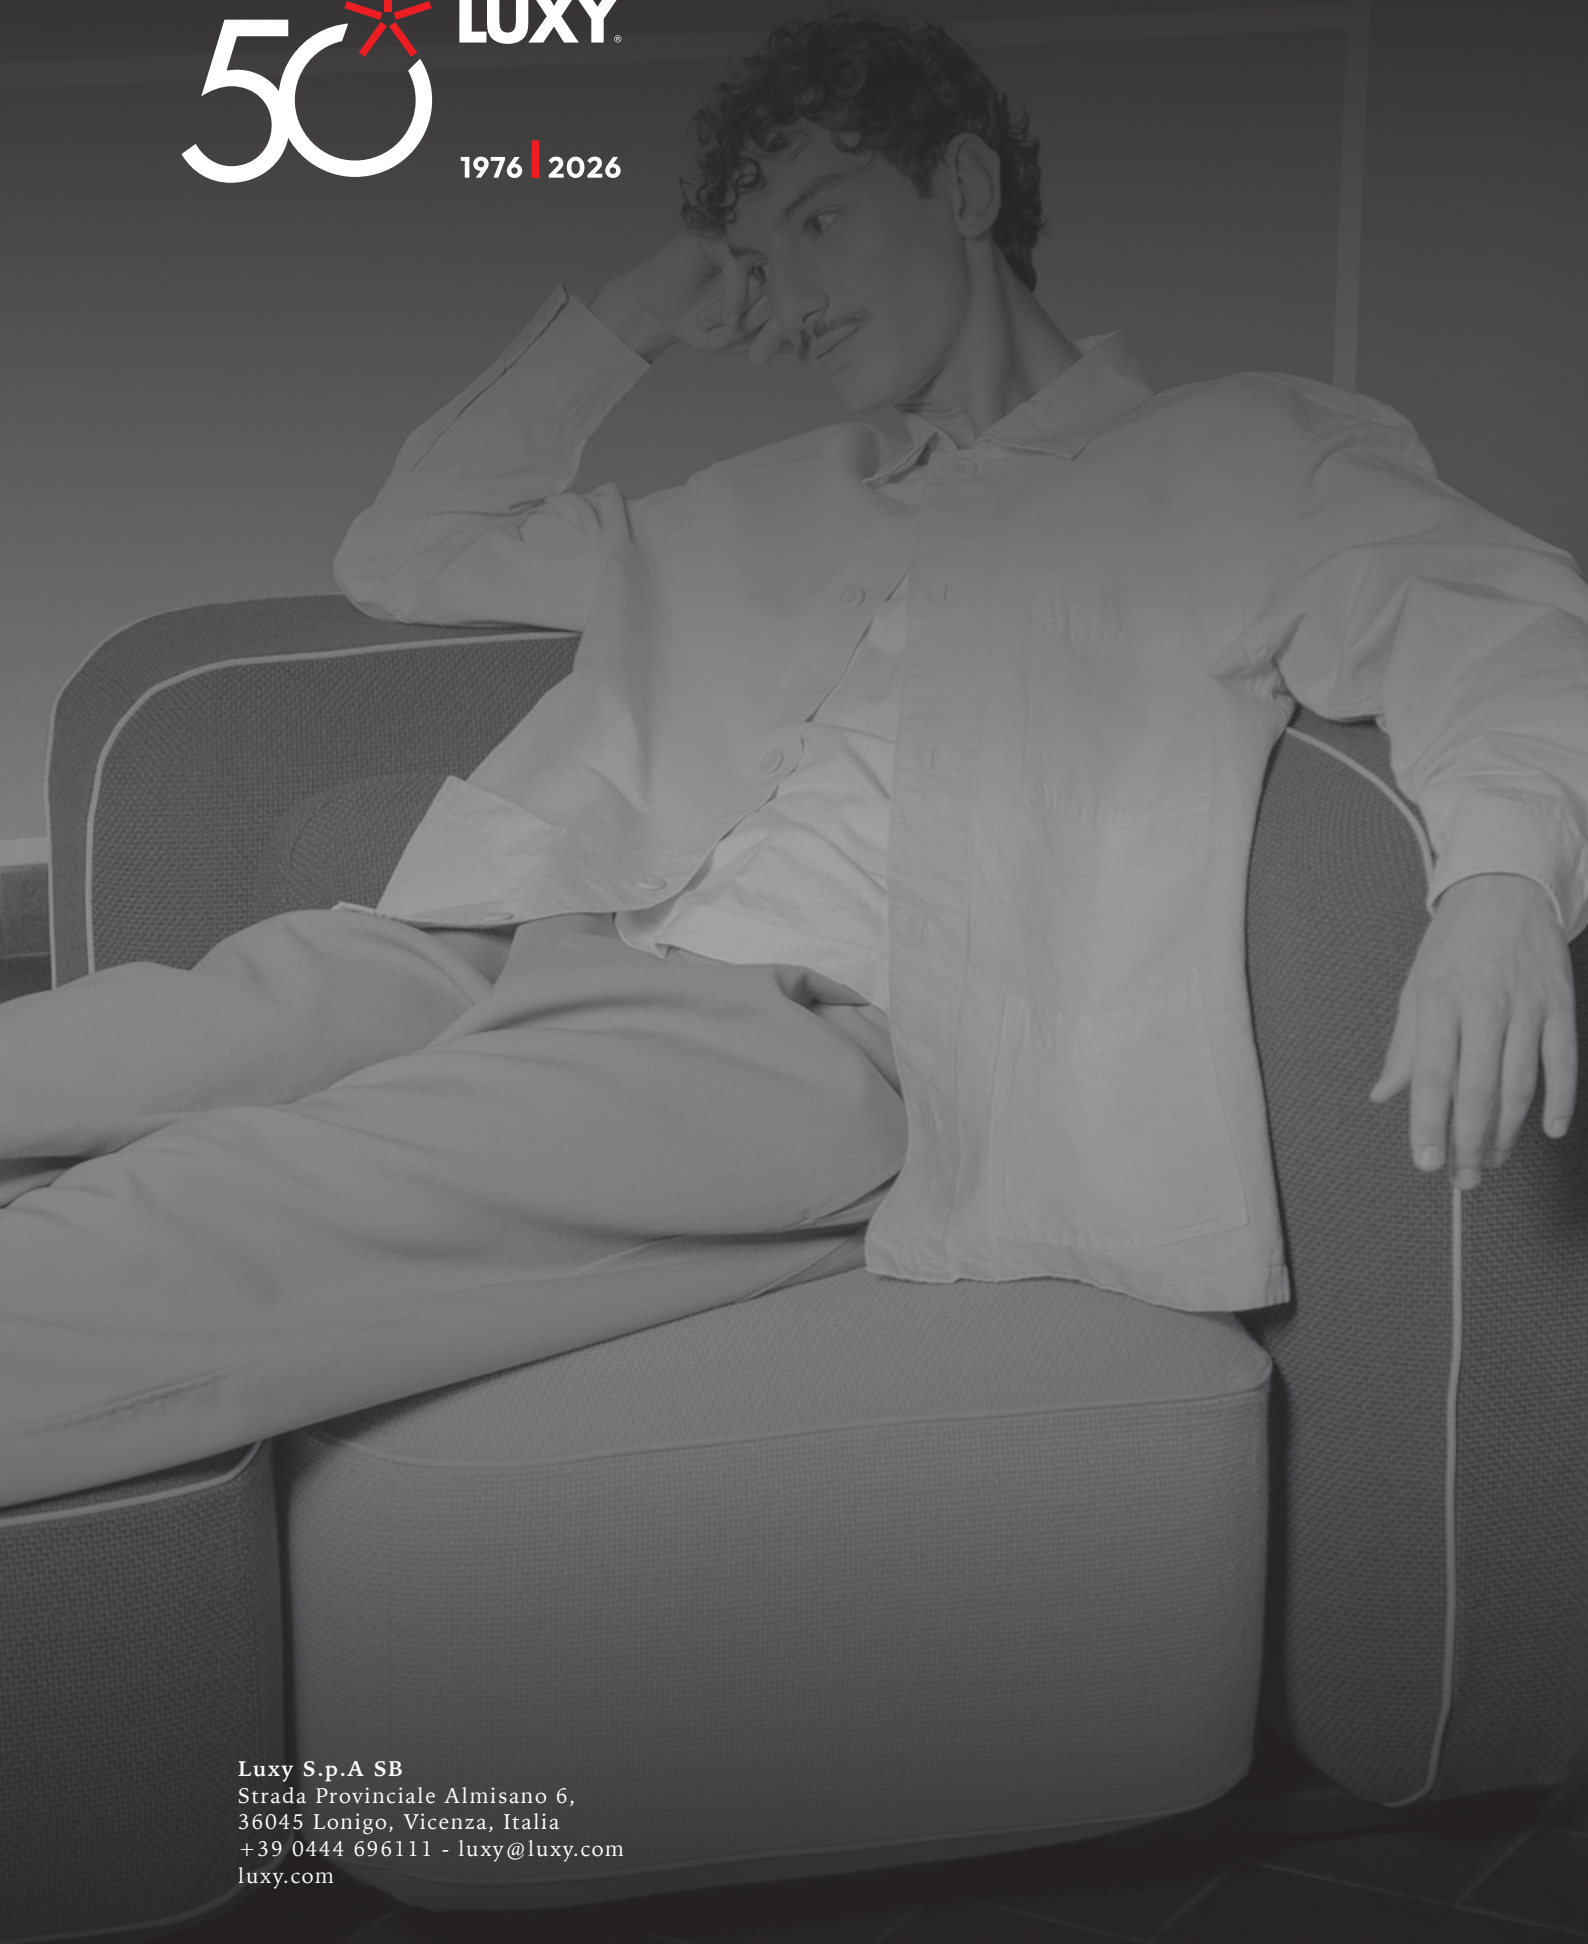

50 LUXY.
1976 | 2026

Luxy S.p.A SB
Strada Provinciale Almisano 6,
36045 Lonigo, Vicenza, Italia
+39 0444 696111 - luxy@luxy.com
luxy.com